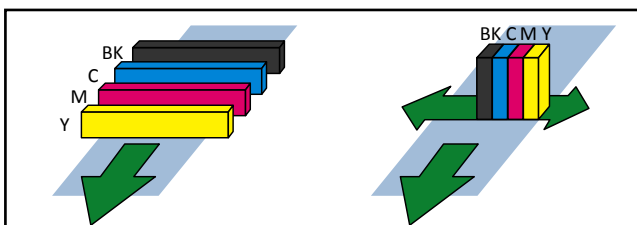

Technische Daten

- Drucktechnologie: Tintenstrahl (Inkjet) Einzelfarbendruck
- Tinte: farbstoffbasiert
- Druckfarbe: 4 Farben (Schwarz/Bk, Cyan/C, Magenta/M, Gelb/Y)
- Abmessungen: 592 (B) x 410 (H) x 463 (T) mm
- Gewicht: ca. 25 kg netto
- Auflösung: 1200 x 1200 dpi
- Druckköpfe: 4
- Druckbreite: 107,8 mm
- Kartengrößen: 3,5 x 5,5 “, CR100, 3,5 x 4,4 “ x 6 “ und größer
- Geschwindigkeit (Kopiermodus): ca. 100 ISO Karten (54 x 86 mm) pro Minute
  ca. 45 XXL Karten (88 x 140 mm) pro Minute
- Maximaler Druckbereich: Breite: 107,8 mm, Länge: 297,0 mm
- Ränder: Oben/Unten 2 mm, Rechts/Links 2 mm
- Kartentypen (mit spezieller Oberfläche): ISO-Karten, XXL-Karten, andere Formate auf Anfrage
- Kartendicke: 200 - 760 my
- Schachtkapazität: bis zu 500 Stück
- Schnittstellen: USB 2.0, Giga Bit Ethernet
- Betriebssysteme: WinXP, Vista, Win 7, 8, 10 (32/64 bit)
- Stromversorgung: 100 - 240 V, 50 - 60 Hz
- Maximaler Stromverbrauch: 250 W
- Betriebsumgebung: 15°C 10 % - 30°C 80 % (Temperatur/Feuchtigkeit)
- ITintenpatronen: Farben Schwarz/Cyan/Magenta/Gelb
- Kapazität: 100 ml je Farbe

Einzelfarbendruck (SCC-4000D)

Serieller Druck